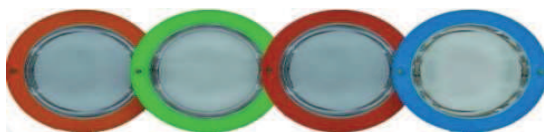

Tulipas decorativas

Tulipas decorativas

LEDS

GU-10 3X1LED

WATTS	BASE	COLOR	MEDIDAS	REFERENCIA
3X1W	GU10	3000K	49X60MM	LG001
3X1W	GU10	5000K	49X60MM	LG002

*Ángulo 60°

GU-10 3X2LED

WATTS	BASE	COLOR	MEDIDAS	REFERENCIA
3X2W	GU10	3000K	49X80MM	LG003
3X2W	GU10	5000K	49X80MM	LG004